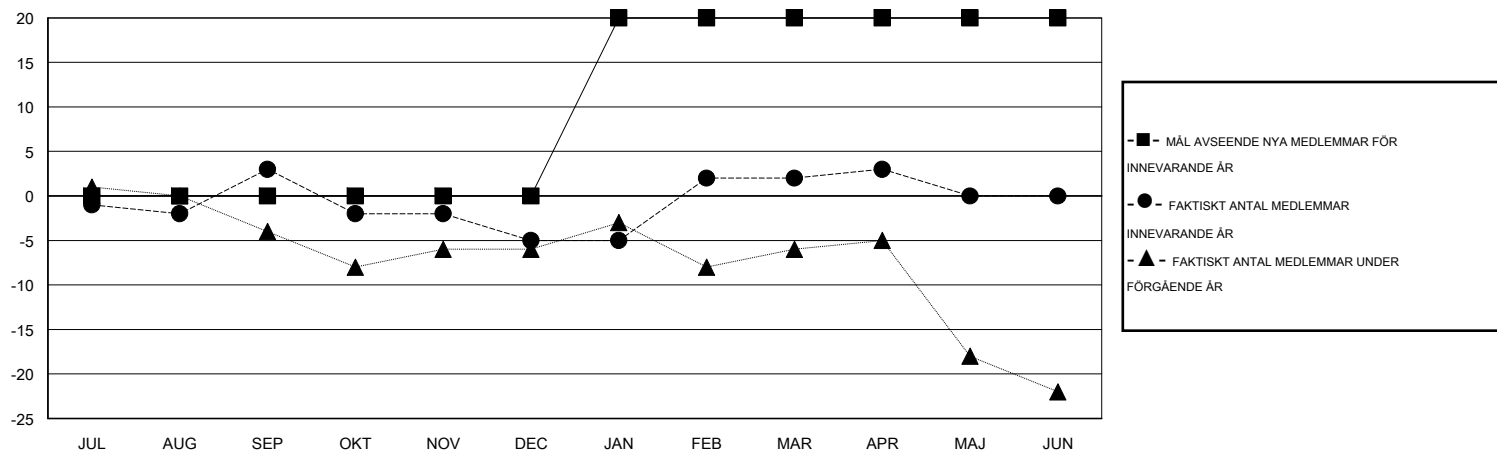

# MONTHLY MEMBERSHIP PROGRESS REPORT

District 101 N

Results as of: 5/31/2015

GMT: Kenneth Persson

OMRÅDE SWEDEN

GMT KO 4

Klubbar					Medlemmar				
RESULTAT FÖR 2014-2015					RESULTAT FÖR 2014-2015				
KVARTAL	MÅL AVSEENDE NYA KLUBBAR	NYA KLUBBAR	AVFÖRDA KLUBBAR	NETTOTILLVÄX T/MINSKNING	KVARTAL	MÅL AVSEENDE NYA MEDLEMMAR	CHARTER OCH TILLAGDA NYA MEDLEMMAR	AVFÖRDA MEDLEMMAR	NETTOTILLVÄX T/MINSKNING
JUL/AUG/SEP	0	0	0	0	JUL/AUG/SEP	0	6	3	3
OKT/NOV/DEC	0	0	0	0	OKT/NOV/DEC	0	5	13	-8
JAN/FEB/MAR	1	0	0	0	JAN/FEB/MAR	20	18	11	7
APR/MAJ/JUN	0	0	0	0	APR/MAJ/JUN	0	6	8	-2

MÅL OCH FAKTISKT ANTAL NYA KLUBBAR

MÅL OCH FAKTISKT ANTAL MEDLEMMAR

NEDLAGDA KLUBBAR: 0	18 CLUBS OF 32 TOG UPP EN ELLER FLER NYA MEDLEMMAR	<b>KÖNSFÖRDELNING</b>
		MAN 518 (72.96%)
		KVINNA 192 (27.04%)
<b>AVFÖRDA MEDLEMMAR</b>	<a href="#">KLICKA HÄR FÖR INFORMATION OM STATUS</a>	FAMILJMEDLEMMAR 36
AVLIDNA 10		HUVUDMAN I HUSHÄLLET 18
NEDLAGD KLUBB 0		INGEN HUVUDMAN I HUSHÄLLET 18
ÖVRIGA 25		
<b>TOTAL 35</b>		